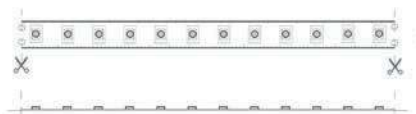

STRIP LED

V	Potenza	lm/m	IP	mm (L)	K°	Emissione
V	Power	lm/m	IP	mm (L)	K°	Emission
24V	14,4W	1200	20	5000	3000/4000/6000	diffondente
24V	14,4W	500	20	5000	RGB	diffondente
24V	14,4W	1200	65	5000	3000/4000/6000	diffondente
24V	14,4W	500	65	5000	RGB	diffondente