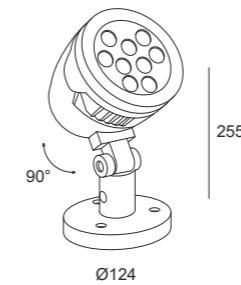

2,00 Kg

Ø124

Jorguz medium