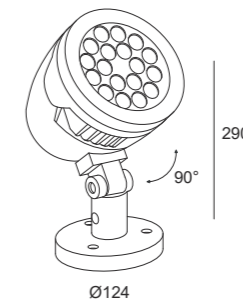

3,30 Kg

Ø162