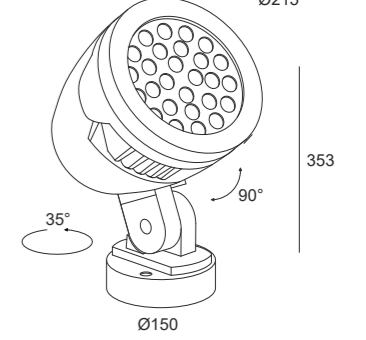

Jorguz maxi

5,60 Kg

Ø215